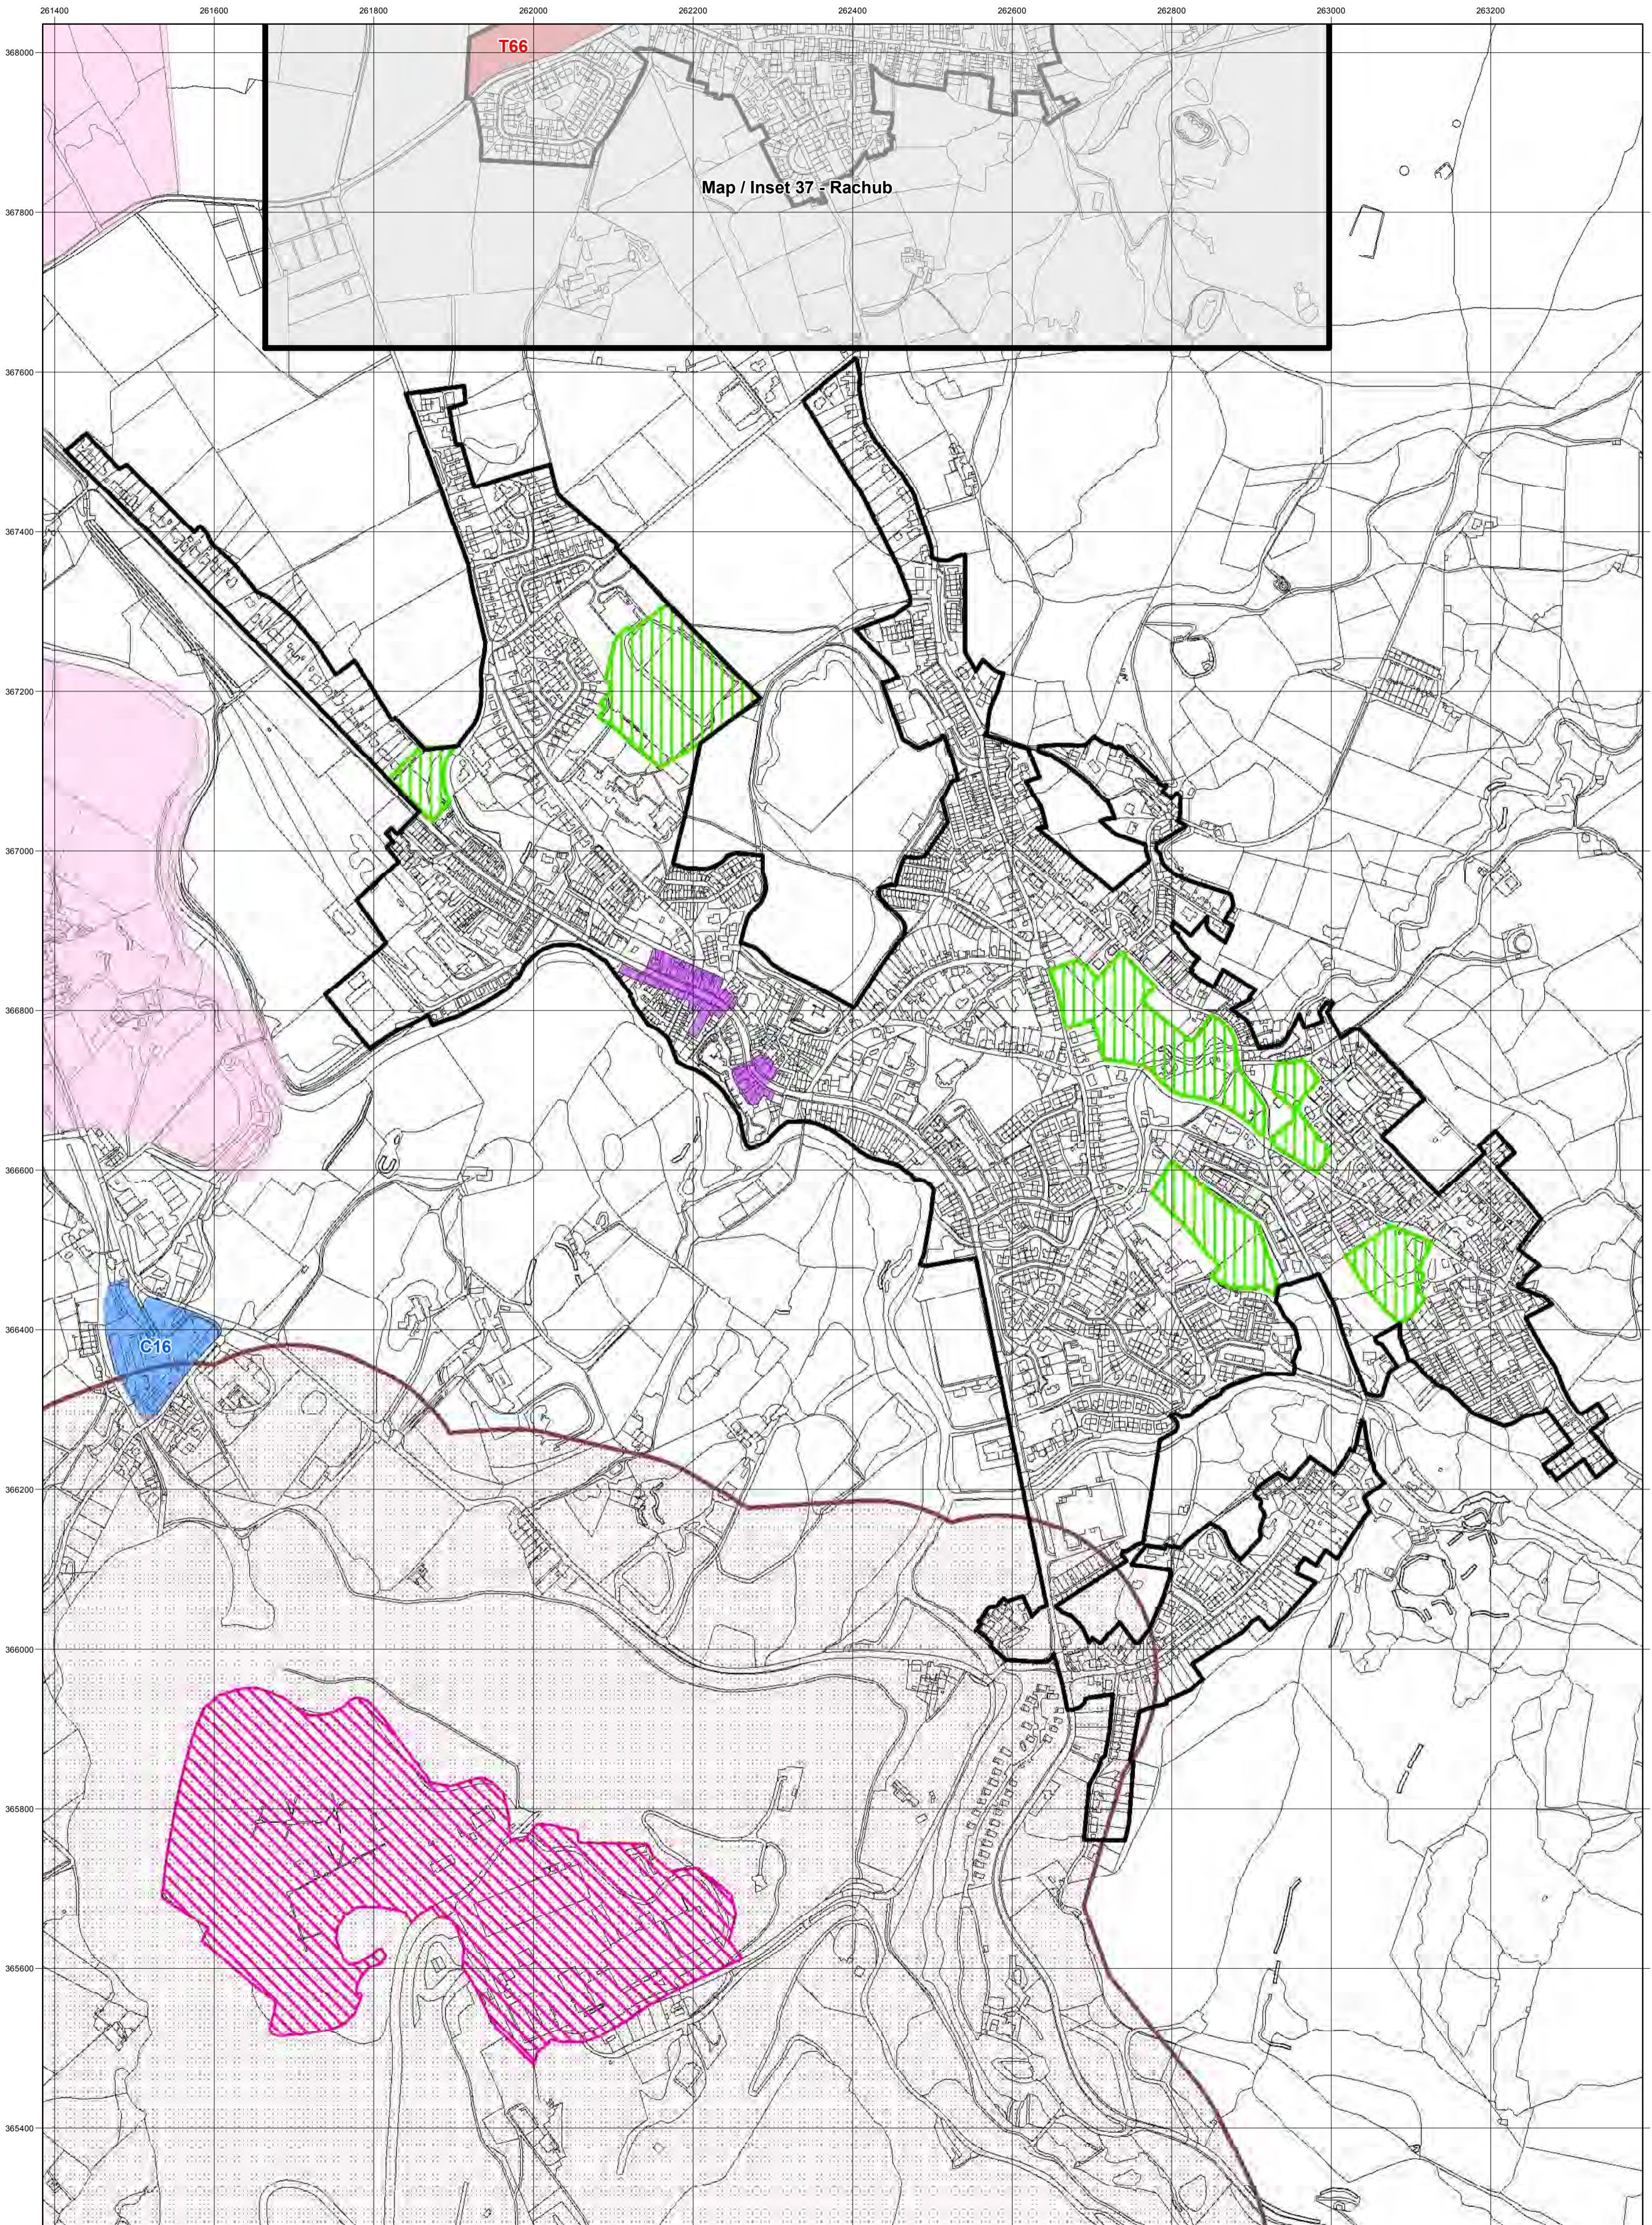

### **Inset Maps**

### **Canolfannau Gwasanaeth Lleol / Local Service Centres**

19. Abermaw
20. Abersoch
21. Bethesda
22. Criccieth
23. Llanberis
24. Llanrug
25. Nefyn
26. Penrhyndeudraeth
27. Penygroes
28. Tywyn

# Mapiau Mewnosod / Inset Maps

## Nodiant / Legend

-  Ffin Datblygu / Development Boundary
-  Dynodiad Tai Heb Caniatâd / Housing Allocation without Planning Permission
-  Dynodiad Tai gyda Chaniatâd Cynllunio / Housing Allocation with Planning Permission
-  Clwstwr / Cluster
-  Safle Cyflogaeth i'w Warchod / Safeguarded Employment Site
-  Dynodiad Cyflogaeth / Employment Allocation
-  Safle Cyflogaeth Wrth Gefn i'w Warchod / Safeguarded Reserve Employment Site
-  Safle Cyflogaeth Adwy'r Hafan Employment Site
-  Canol Tref / Town Centre
-  Prif Ardal Siopa / Primary Shopping Area
-  Parth Chwilio Llety Myfyrwyr Pwrpasol / Purpose Built Student Accommodation Search Zone
-  Safle Sipsiwn a Theithwyr i'w Warchod / Protected Gypsy and Traveller Site
-  Safle Sipsiwn a Theithwyr Newydd / New Gypsy and Traveller Site
-  Ardal Tirwedd Arbennig / Special Landscape Area
-  Llecyn Agored/Cae Chwarae i'w Warchod / Protected Open Space/Play Area
-  Safle Gwastraff / Waste Site
-  Terfynfa Rheilffordd a Glanfa i'w Warchod / Protected Railhead and Wharf
-  Cylchfa Rhagod Safle Mwynau / Mineral Site Buffer Zone
-  Ardal a Ffefrir Tywod a Graean / Sand and Gravel Preferred Area
-  Ardal a Ffefrir Carreg Mâl / Crushed Rock Preferred Area
-  Ardal Gwarchod Metelifferaidd Mynydd Parys / Parys Mountain Metalliferous Safeguarding Area
-  Ardal Ymgynhori Glo / Coal Referral Area
-  Llwybr Ffordd Newydd i'w Warchod / Protected New Route Corridor
-  Ardal Gwelliannau A5025 / A5025 Improvement Area
-  Ardal Chwilio Fferm Solar PV / Solar PV Farm Search Area
-  Awdurdod Parc Cenedlaethol Eryri / Snowdonia National Park Authority
-  Awdurdodau Cynllunio Lleol Cyfagos / Adjoining Local Planning Authorities