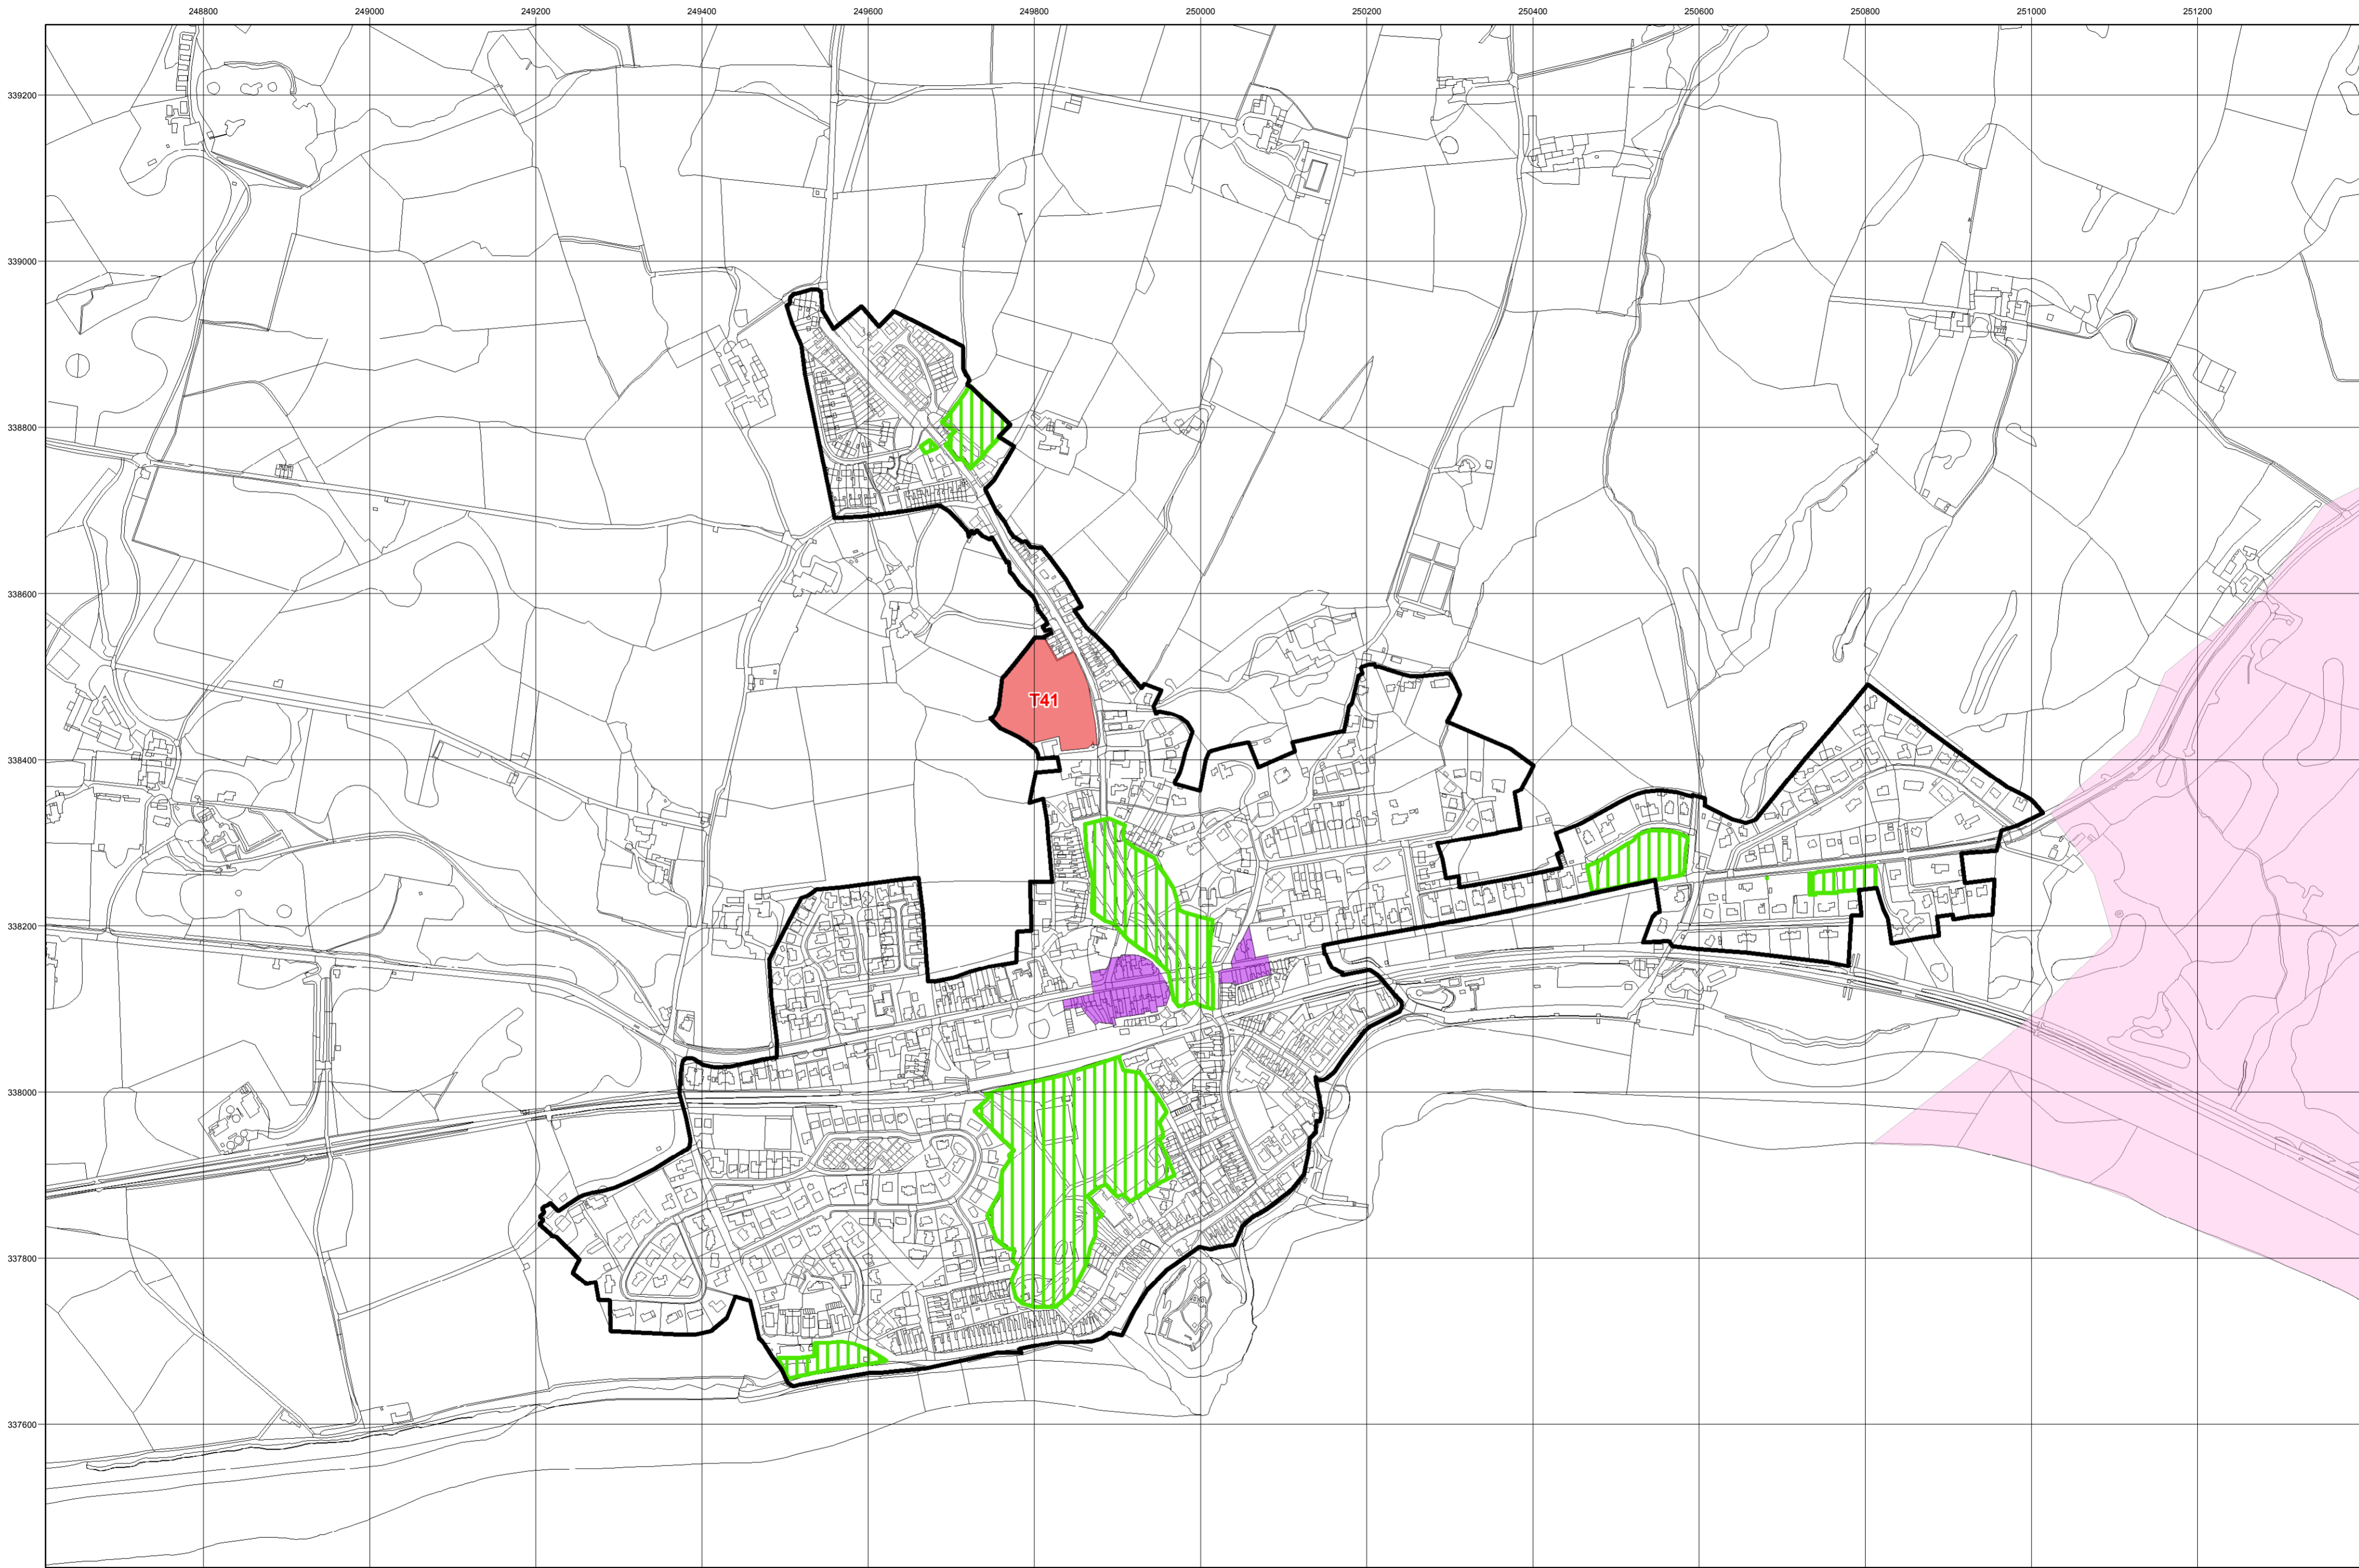

### **Inset Maps**

# Mapiau Mewnosod / Inset Maps

## Nodiant / Legend

-  Ffin Datblygu / Development Boundary
-  Dynodiad Tai Heb Caniatâd / Housing Allocation without Planning Permission
-  Dynodiad Tai gyda Chaniatâd Cynllunio / Housing Allocation with Planning Permission
-  Clwstwr / Cluster
-  Safle Cyflogaeth i'w Warchod / Safeguarded Employment Site
-  Dynodiad Cyflogaeth / Employment Allocation
-  Safle Cyflogaeth Wrth Gefn i'w Warchod / Safeguarded Reserve Employment Site
-  Safle Cyflogaeth Adwy'r Hafan Employment Site
-  Canol Tref / Town Centre
-  Prif Ardal Siopa / Primary Shopping Area
-  Parth Chwilio Llety Myfyrwyr Pwrpasol / Purpose Built Student Accommodation Search Zone
-  Safle Sipsiwn a Theithwyr i'w Warchod / Protected Gypsy and Traveller Site
-  Safle Sipsiwn a Theithwyr Newydd / New Gypsy and Traveller Site
-  Ardal Tirwedd Arbennig / Special Landscape Area
-  Llecyn Agored/Cae Chwarae i'w Warchod / Protected Open Space/Play Area
-  Safle Gwastraff / Waste Site
-  Terfynfa Rheilffordd a Glanfa i'w Warchod / Protected Railhead and Wharf
-  Cylchfa Rhagod Safle Mwynau / Mineral Site Buffer Zone
-  Ardal a Ffefrir Tywod a Graean / Sand and Gravel Preferred Area
-  Ardal a Ffefrir Carreg Mâl / Crushed Rock Preferred Area
-  Ardal Gwarchod Metelifferaidd Mynydd Parys / Parys Mountain Metalliferous Safeguarding Area
-  Ardal Ymgynhori Glo / Coal Referral Area
-  Llwybr Ffordd Newydd i'w Warchod / Protected New Route Corridor
-  Ardal Gwelliannau A5025 / A5025 Improvement Area
-  Ardal Chwilio Fferm Solar PV / Solar PV Farm Search Area
-  Awdurdod Parc Cenedlaethol Eryri / Snowdonia National Park Authority
-  Awdurdodau Cynllunio Lleol Cyfagos / Adjoining Local Planning Authorities

229600 229800 230000 230200 230400 230600 230800 231000 231200 231400

341000  
340800  
340600  
340400  
340200  
340000