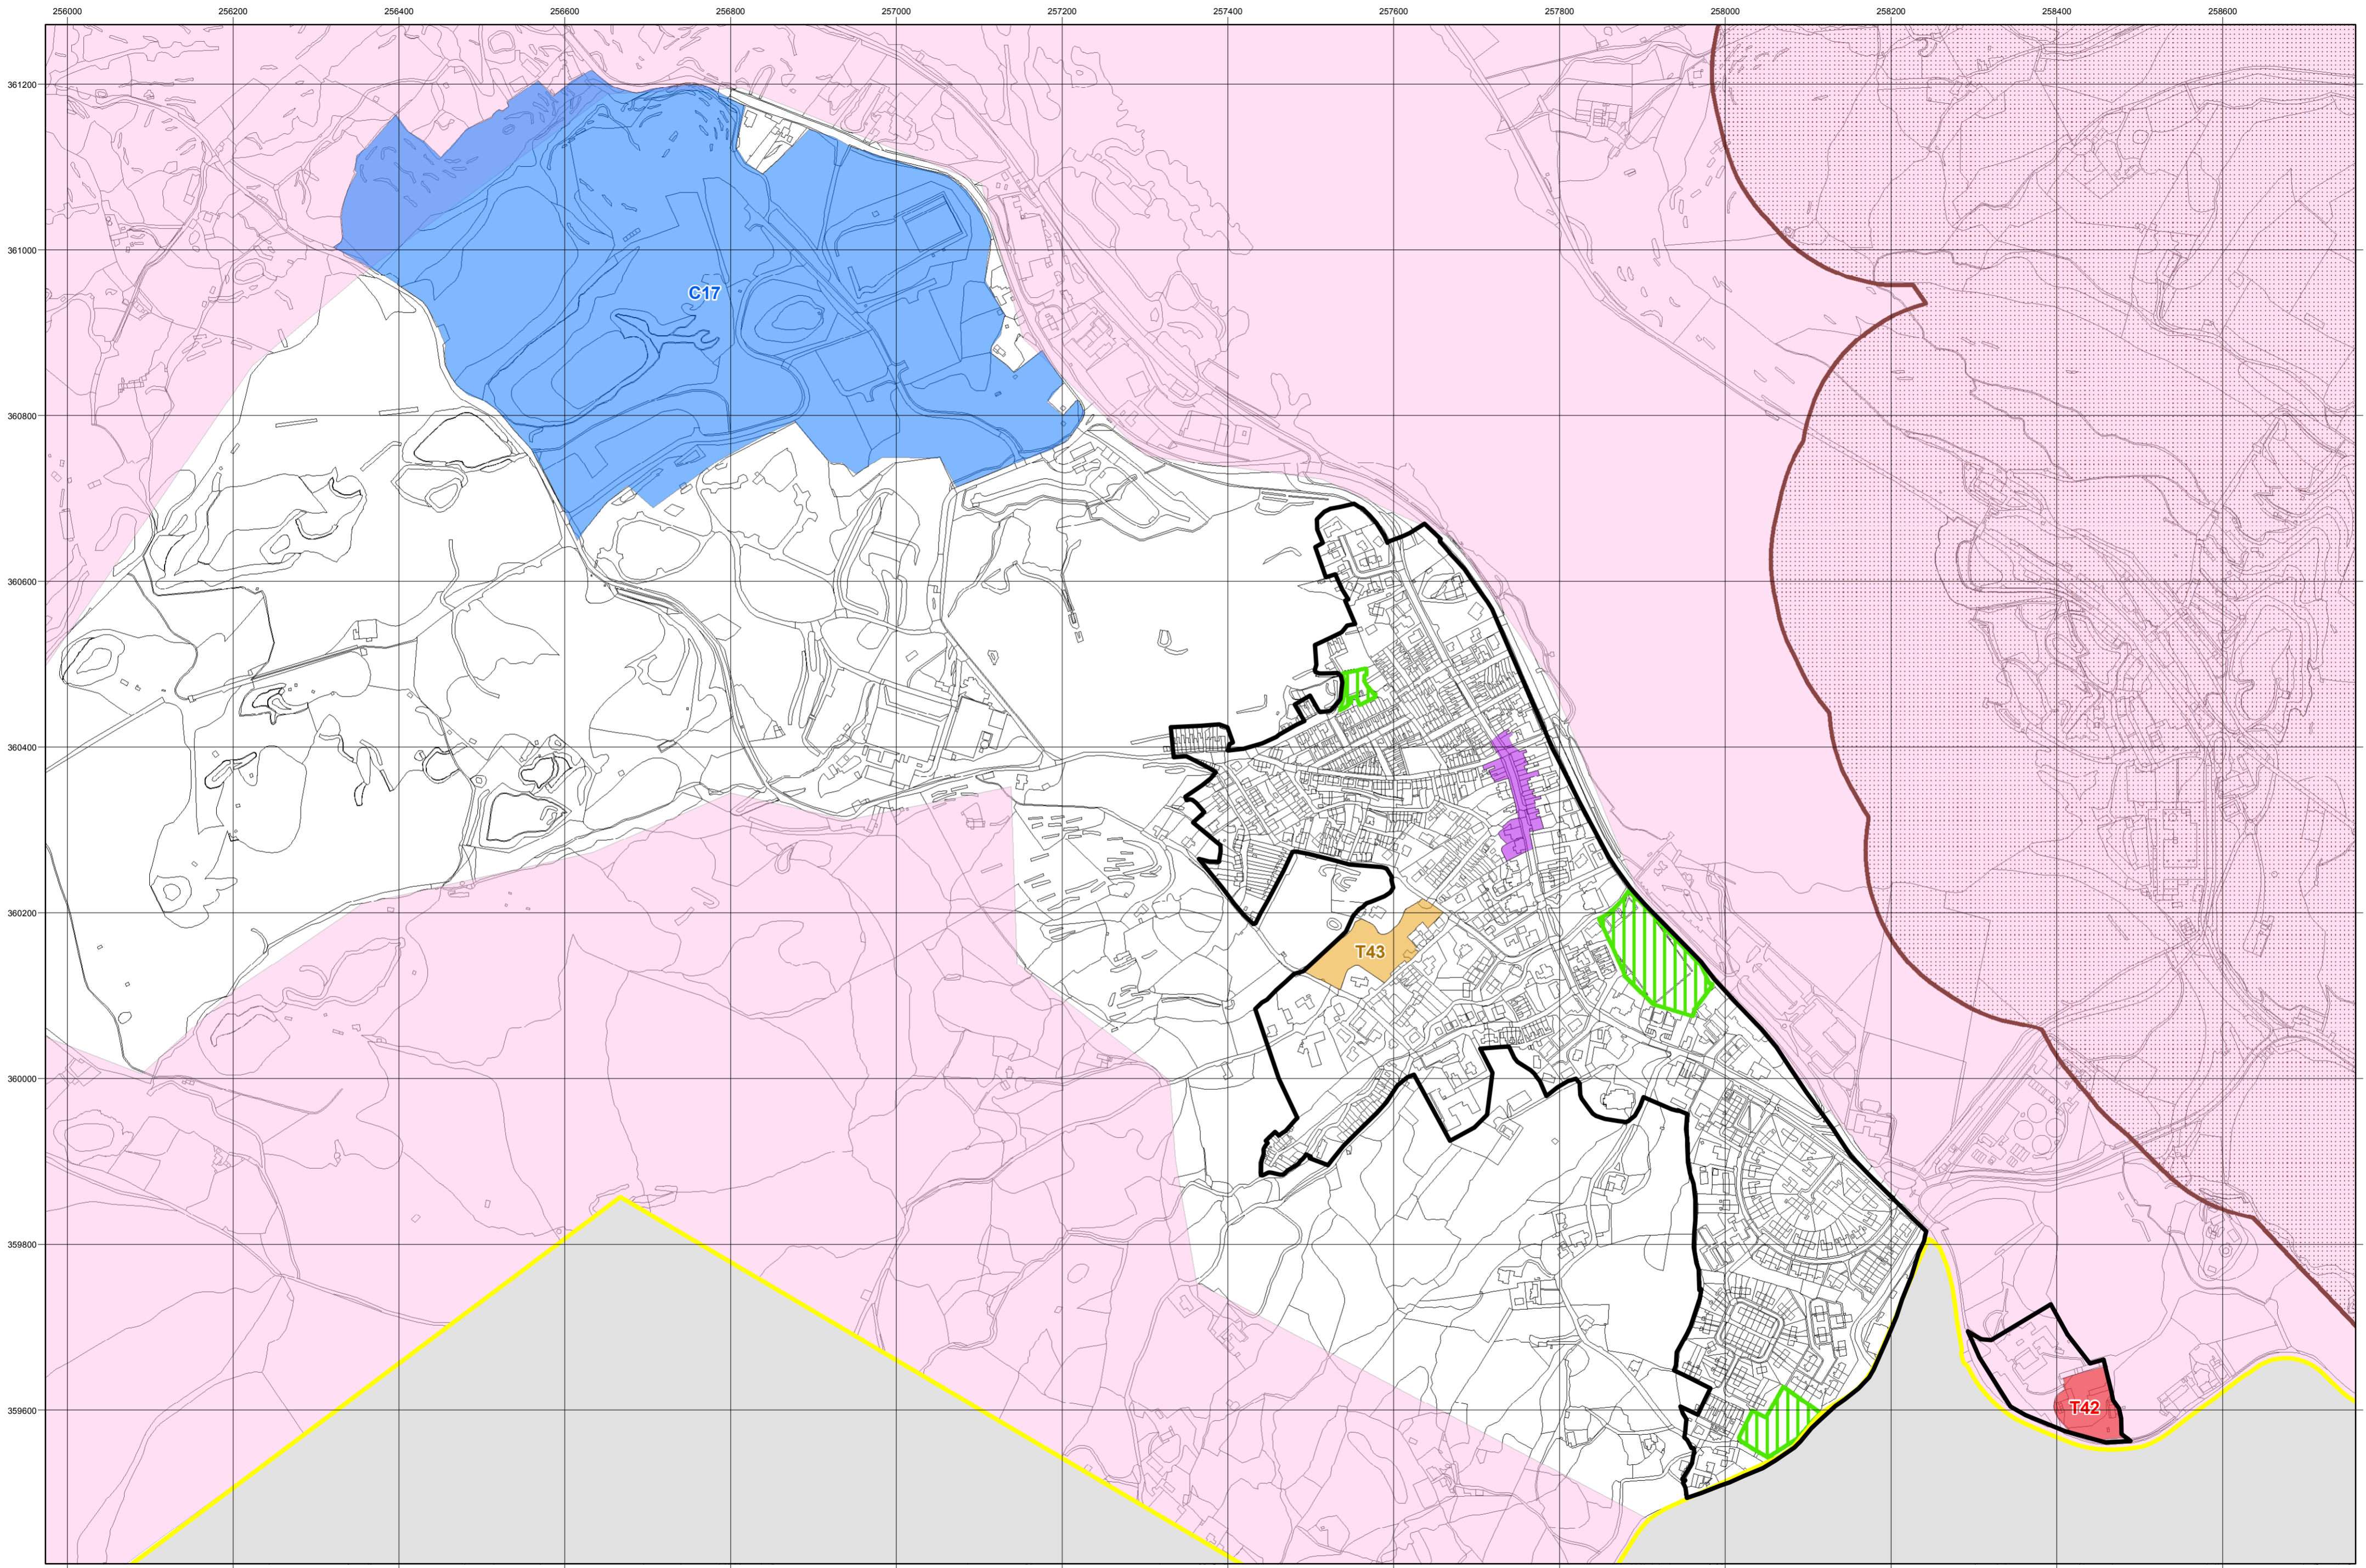

### **Inset Maps**

# Mapiau Mewnosod / Inset Maps

## Nodiant / Legend

-  Ffin Datblygu / Development Boundary
-  Dynodiad Tai Heb Caniatâd / Housing Allocation without Planning Permission
-  Dynodiad Tai gyda Chaniatâd Cynllunio / Housing Allocation with Planning Permission
-  Clwstwr / Cluster
-  Safle Cyflogaeth i'w Warchod / Safeguarded Employment Site
-  Dynodiad Cyflogaeth / Employment Allocation
-  Safle Cyflogaeth Wrth Gefn i'w Warchod / Safeguarded Reserve Employment Site
-  Safle Cyflogaeth Adwy'r Hafan Employment Site
-  Canol Tref / Town Centre
-  Prif Ardal Siopa / Primary Shopping Area
-  Parth Chwilio Llety Myfyrwyr Pwrpasol / Purpose Built Student Accommodation Search Zone
-  Safle Sipsiwn a Theithwyr i'w Warchod / Protected Gypsy and Traveller Site
-  Safle Sipsiwn a Theithwyr Newydd / New Gypsy and Traveller Site
-  Ardal Tirwedd Arbennig / Special Landscape Area
-  Llecyn Agored/Cae Chwarae i'w Warchod / Protected Open Space/Play Area
-  Safle Gwastraff / Waste Site
-  Terfynfa Rheilffordd a Glanfa i'w Warchod / Protected Railhead and Wharf
-  Cylchfa Rhagod Safle Mwynau / Mineral Site Buffer Zone
-  Ardal a Ffefrir Tywod a Graean / Sand and Gravel Preferred Area
-  Ardal a Ffefrir Carreg Mâl / Crushed Rock Preferred Area
-  Ardal Gwarchod Metelifferaidd Mynydd Parys / Parys Mountain Metalliferous Safeguarding Area
-  Ardal Ymgynhori Glo / Coal Referral Area
-  Llwybr Ffordd Newydd i'w Warchod / Protected New Route Corridor
-  Ardal Gwelliannau A5025 / A5025 Improvement Area
-  Ardal Chwilio Fferm Solar PV / Solar PV Farm Search Area
-  Awdurdod Parc Cenedlaethol Eryri / Snowdonia National Park Authority
-  Awdurdodau Cynllunio Lleol Cyfagos / Adjoining Local Planning Authorities