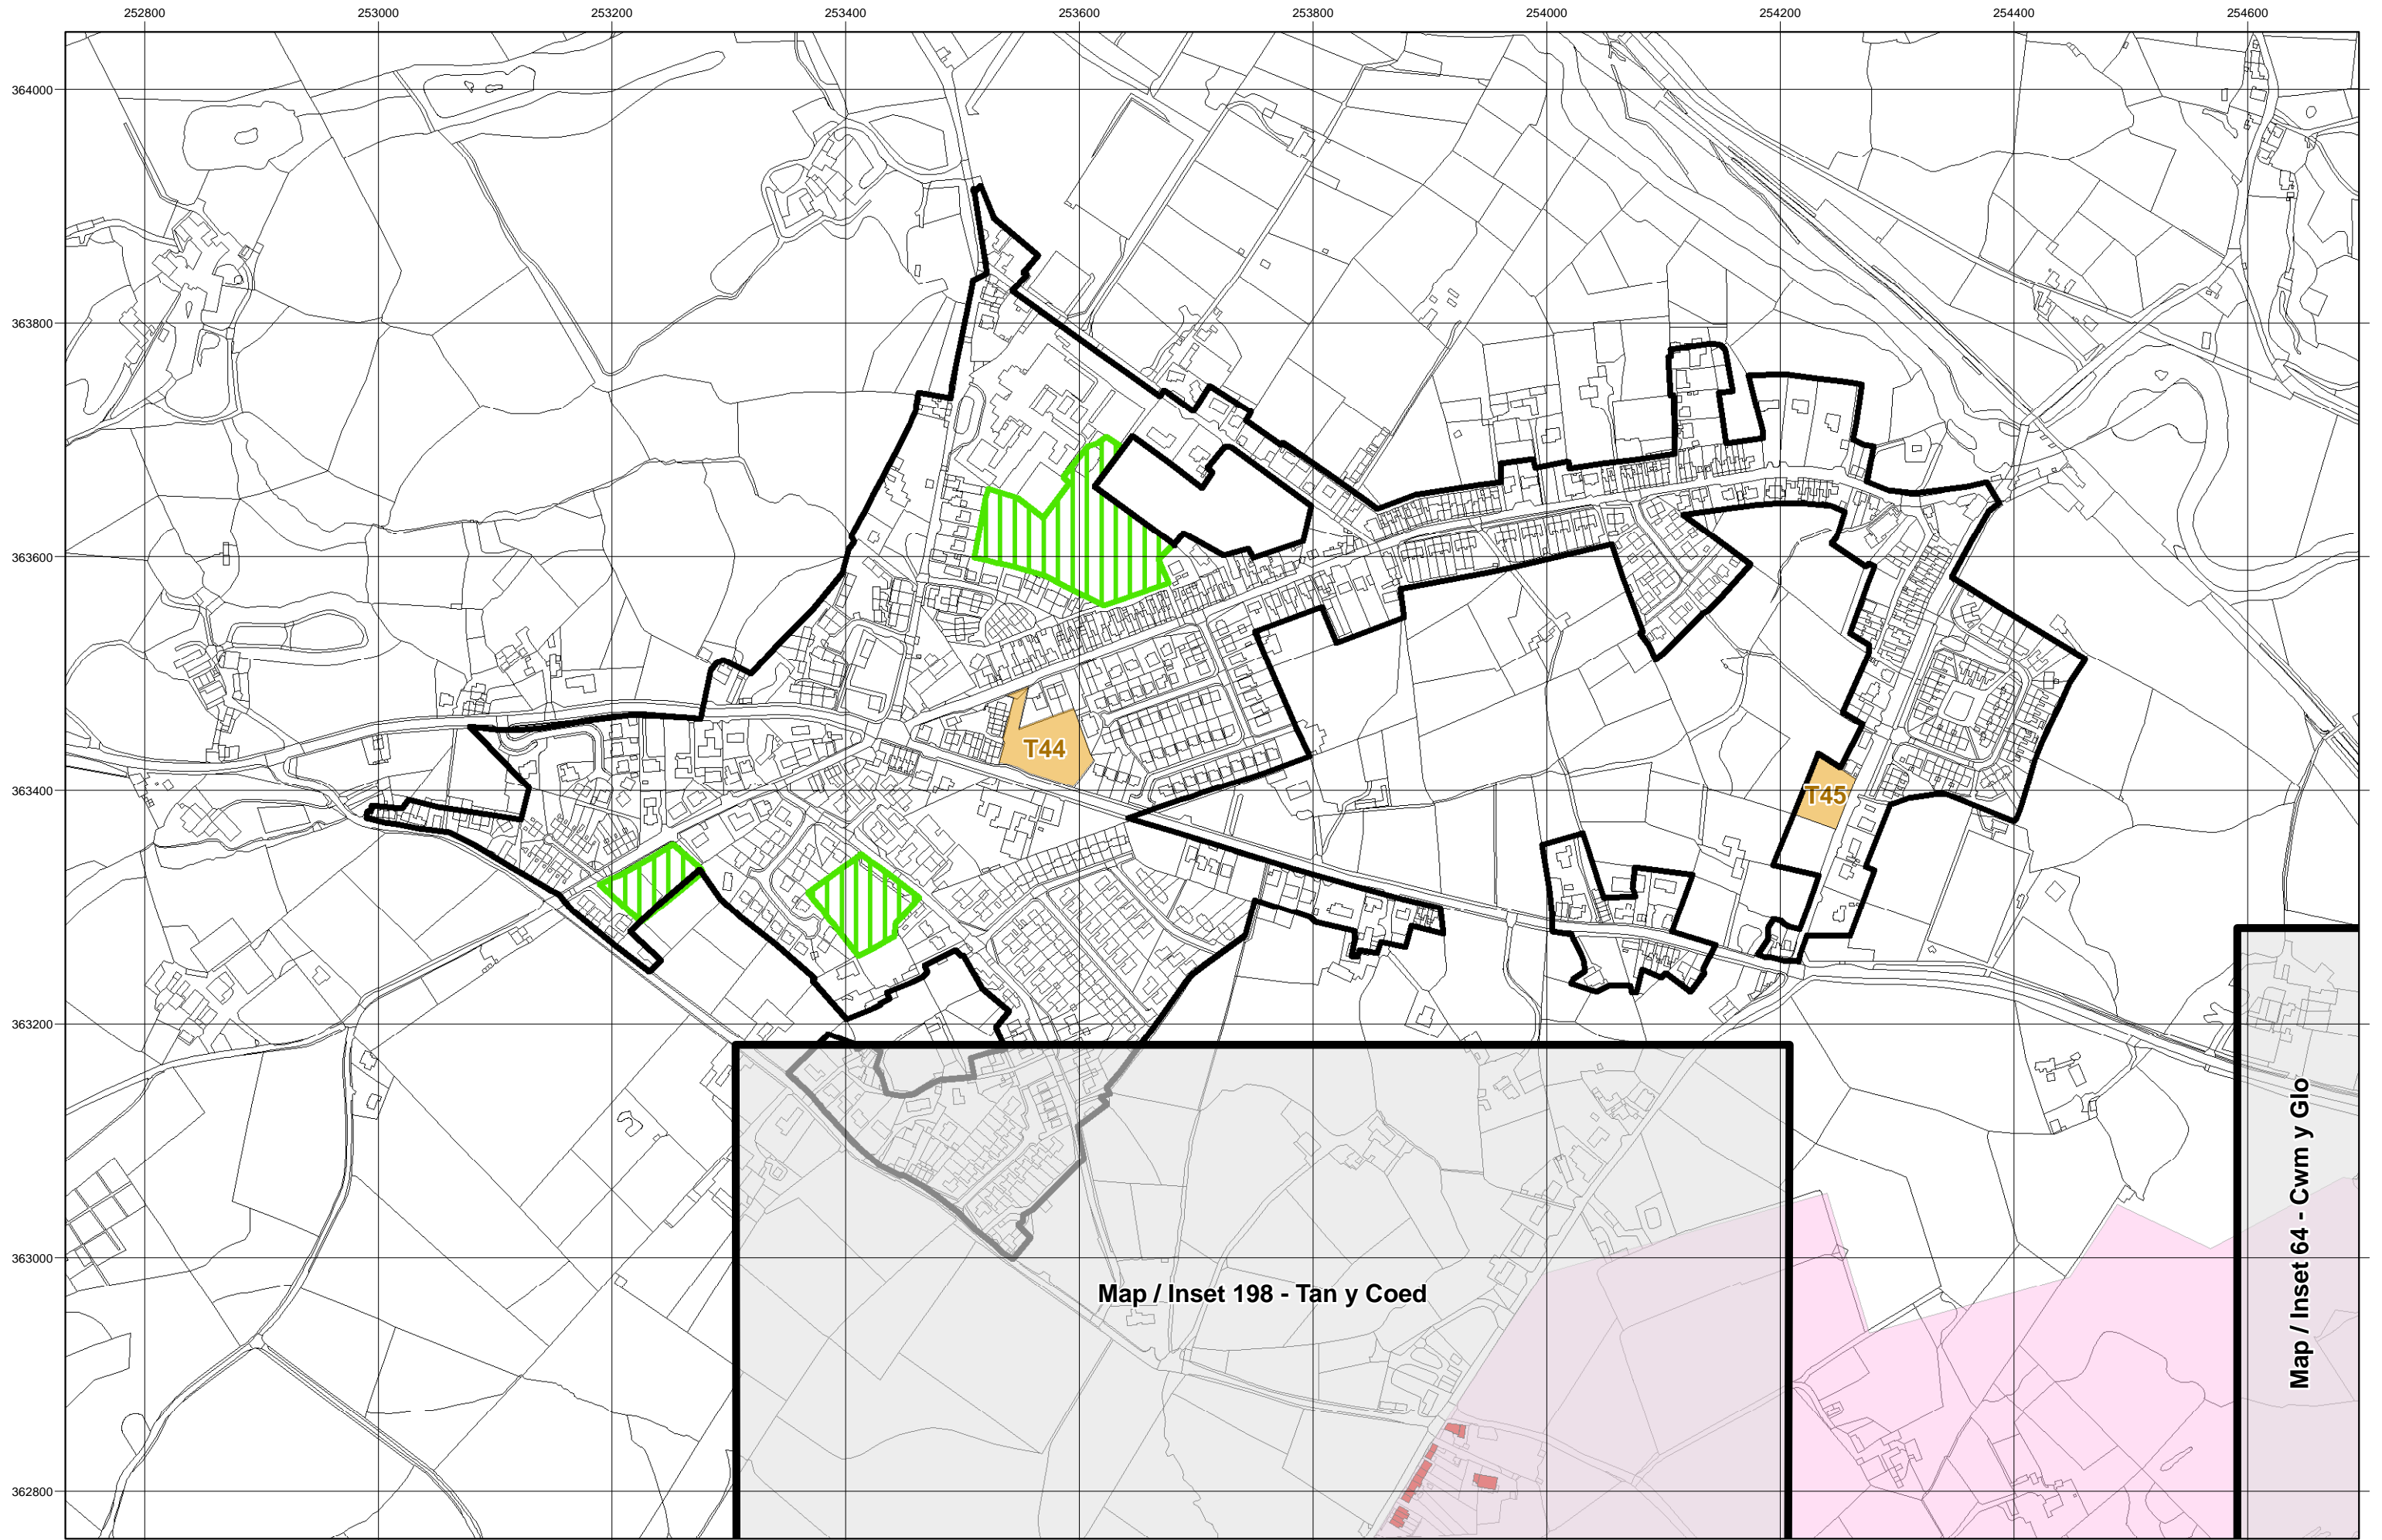

### **Inset Maps**

# Mapiau Mewnosod / Inset Maps

## Nodiant / Legend

-  Ffin Datblygu / Development Boundary
-  Dynodiad Tai Heb Caniatâd / Housing Allocation without Planning Permission
-  Dynodiad Tai gyda Chaniatâd Cynllunio / Housing Allocation with Planning Permission
-  Clwstwr / Cluster
-  Safle Cyflogaeth i'w Warchod / Safeguarded Employment Site
-  Dynodiad Cyflogaeth / Employment Allocation
-  Safle Cyflogaeth Wrth Gefn i'w Warchod / Safeguarded Reserve Employment Site
-  Safle Cyflogaeth Adwy'r Hafan Employment Site
-  Canol Tref / Town Centre
-  Prif Ardal Siopa / Primary Shopping Area
-  Parth Chwilio Llety Myfyrwyr Pwrpasol / Purpose Built Student Accommodation Search Zone
-  Safle Sipsiwn a Theithwyr i'w Warchod / Protected Gypsy and Traveller Site
-  Safle Sipsiwn a Theithwyr Newydd / New Gypsy and Traveller Site
-  Ardal Tirwedd Arbennig / Special Landscape Area
-  Llecyn Agored/Cae Chwarae i'w Warchod / Protected Open Space/Play Area
-  Safle Gwastraff / Waste Site
-  Terfynfa Rheilffordd a Glanfa i'w Warchod / Protected Railhead and Wharf
-  Cylchfa Rhagod Safle Mwynau / Mineral Site Buffer Zone
-  Ardal a Ffefrir Tywod a Graean / Sand and Gravel Preferred Area
-  Ardal a Ffefrir Carreg Mâl / Crushed Rock Preferred Area
-  Ardal Gwarchod Metelifferaidd Mynydd Parys / Parys Mountain Metalliferous Safeguarding Area
-  Ardal Ymgynhori Glo / Coal Referral Area
-  Llwybr Ffordd Newydd i'w Warchod / Protected New Route Corridor
-  Ardal Gwelliannau A5025 / A5025 Improvement Area
-  Ardal Chwilio Fferm Solar PV / Solar PV Farm Search Area
-  Awdurdod Parc Cenedlaethol Eryri / Snowdonia National Park Authority
-  Awdurdodau Cynllunio Lleol Cyfagos / Adjoining Local Planning Authorities

229600 229800 230000 230200 230400 230600 230800 231000 231200 231400

341000  
340800  
340600  
340400  
340200  
340000